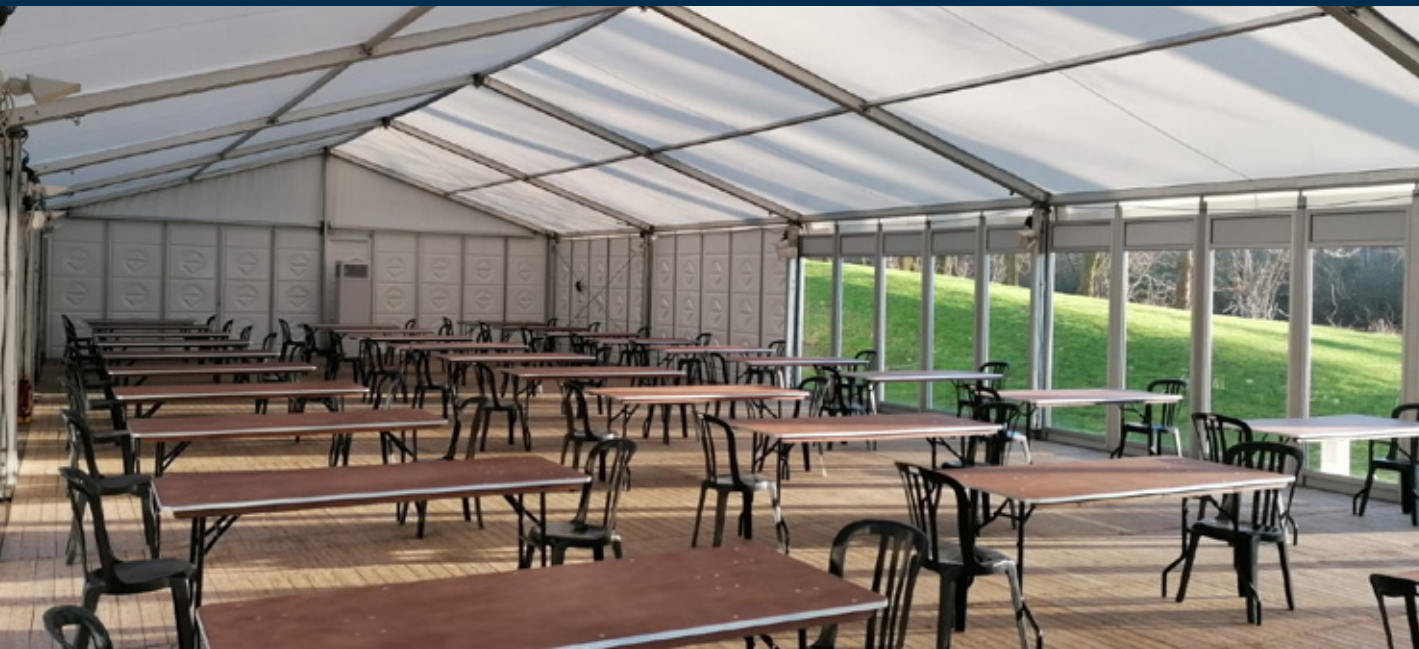

KANTINETENT